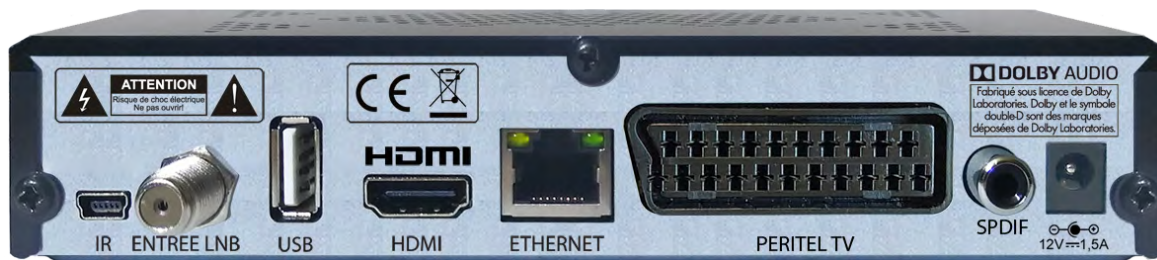

CARACTERISTIQUES TECHNIQUES (3)

CONNECTIQUE

- 1 prises de type F femelle
- 1 prise péritel TV (composite secam-pal)
- 1 prise HDMI 1.2 (HDCP 1.2)
- 1 prise S/PDIF
- 1 slot pour carte à puce
- 1 jack pour déport IR
- 1 jack pour alimentation 12 V
- 1 port USB
- 1 port Ethernet

ALIMENTATION - CONSOMMATION

- Alimentation externe 12 V
- Consommation en veille : < 1 W
- Consommation en marche : < 7 W

Fabriqué sous licence de Dolby Laboratories. Dolby et le symbole double-D sont des marques déposées de Dolby Laboratories.

CONVERTISSEUR - LNB

- Courant 10 - 350 mA
- V1 vertical : 12,5 V < V1 < 14 V
- V2 horizontal : 17 V < V2 < 19 V
- Temps de montée ou descente : < 10 ms
- Protection court-circuit

tone BURST

- Cycle : 50 % ± 10 %
- Fréquence de répétition : 22 KHz
- Amplitude : 0,5 V min - 0,9 V max
- Temps de transition : 10 micro S
- Compatible DiSEqC

LOGISTIQUE

CONTENU DU CARTON

- 1 décodeur SIRIUS 3
- 1 carte FRANSAT HD
- 1 télécommande avec piles
- 1 notice d'emploi
- 1 guide rapide

DIMENSIONS ET POIDS
Carton individuel :
27,5 x 19,5 x 5 cm / 750 g

(1) Conformément aux Conditions Générales d'utilisation du service FRANSAT, pour des raisons techniques et de sécurité des droits d'accès, la carte FRANSAT HD PC6 de dernière génération a une durée de vie limitée à 4 ans, débutant à compter de la date de sa première insertion dans le décodeur.

(2) Voir offres disponibles sur www.fransat.fr.

(3) A des fins d'améliorations les caractéristiques techniques peuvent être modifiées sans préavis.

www.fransat.fr

via **EUTELSAT**